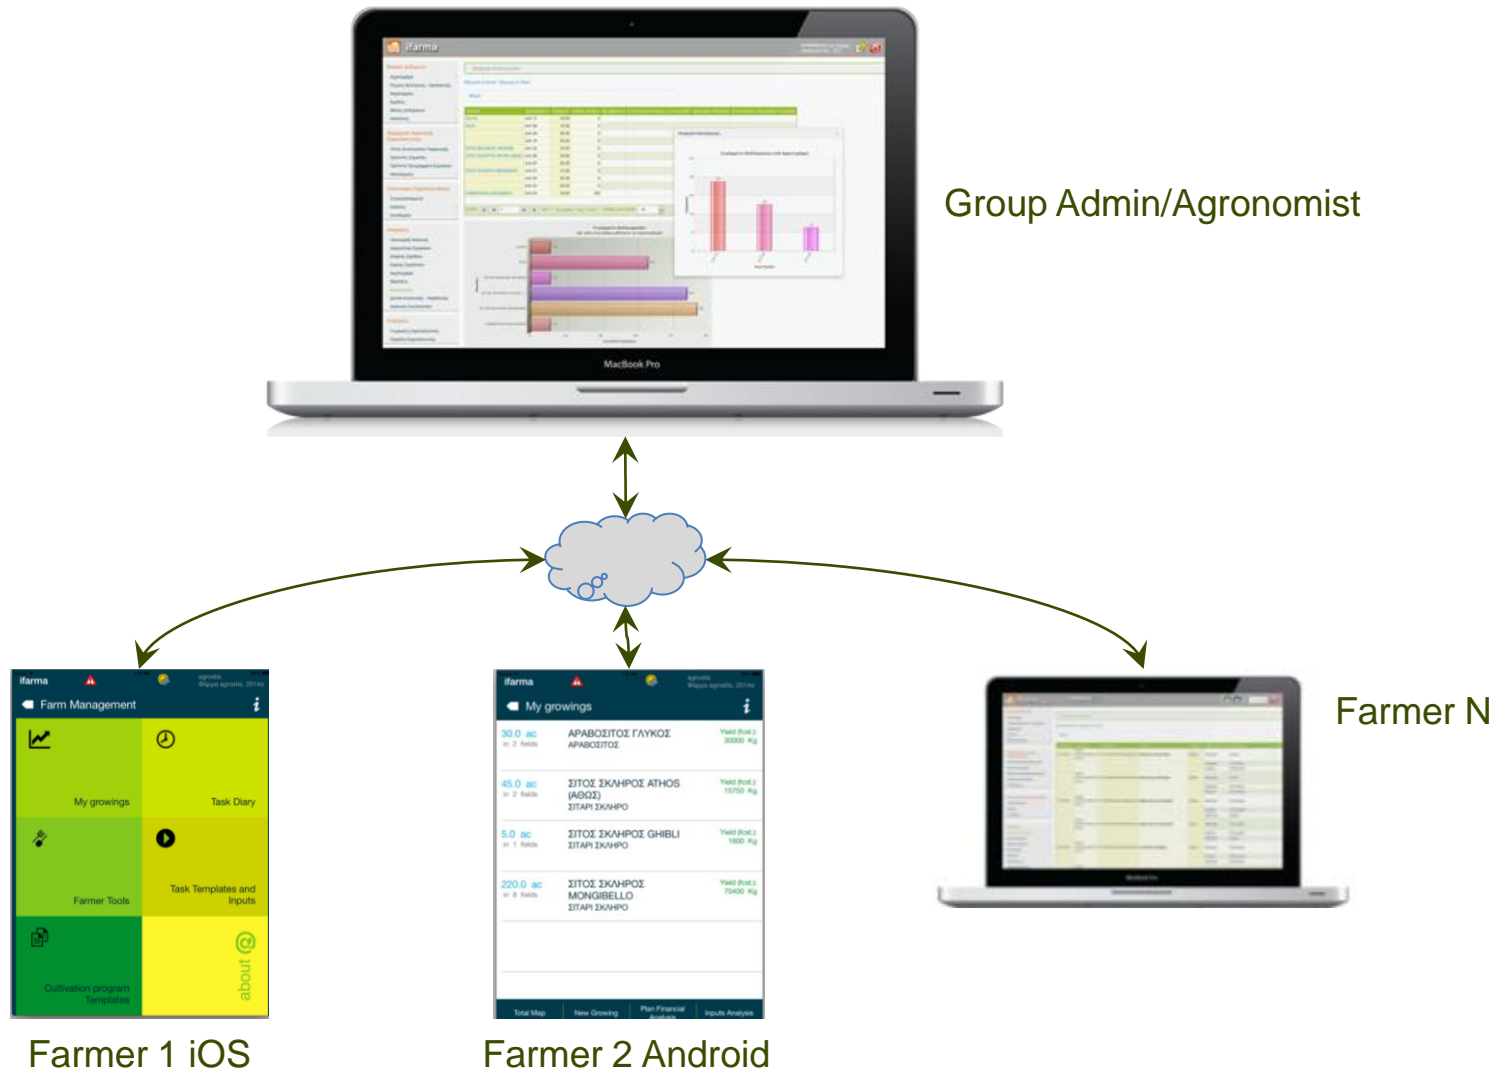

# Περιεχόμενα

- Agrostis - Αγροτικά Πληροφοριακά Συστήματα ΕΠΕ: Η εταιρεία και τα προϊόντα.
- **ifarma**: Πλατφόρμα διαχείρισης αγροτικών εκμεταλλεύσεων
- Μελέτη περίπτωσης στον Αγροτικό Συνεταιρισμό Θεσσαλίας ΘΕΣγη

# Λειτουργίες ifarma

Καταγραφή  
αγροτεμαχίων,  
παρακολούθηση με GPS

Διαχείριση  
καλλιεργειών με  
αναλυτική καταγραφή  
εργασιών

Οικονομική διαχείριση  
και οικονομικές  
αναλύσεις

# Μοναδικά χαρακτηριστικά:

Διαχείριση ομάδας και συνεργασία με τον Γεωπόνο

# Μελέτη Περίπτωσης ΘΕΣγη

- Ανάγκες:
  - Διαχείριση ομάδας: Μέλη, καταγραφή αγροτεμαχίων, εικόνα καλλιεργειών
  - Κοινά πρότυπα καλλιεργειών
  - Έλεγχος οικονομικών και κόστους παραγωγής, ελαχιστοποίηση κόστους
- Λύση
  - Εγκατάσταση και λειτουργία ifarma.