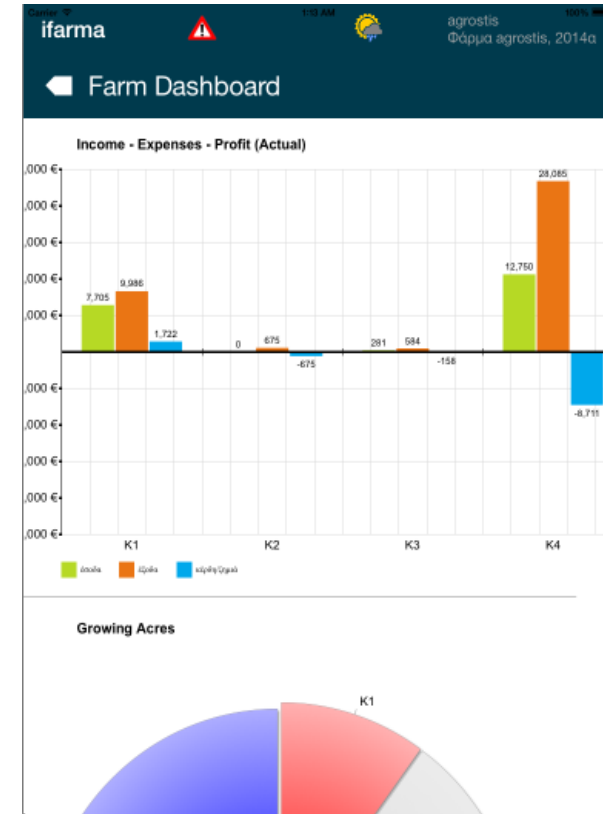

**Στην ελληνική και στην διεθνή αγορά.**

**ifarma**

**sima**

**ifarma** – Συμβολαιακή  
Γεωργία

**ifarma-ffa** Οικονομικές  
αναλύσεις

QIFresh – Ποιοτικός  
έλεγχος

**mint**

Σεπ '13:  
**ifarma** –  
Διαχείριση  
Αγροτικής  
εκμετάλλευσης  
Mobile App για τον  
παραγωγό

Δεκ '13: Μαρ '14:  
Cloud **ifarma** –  
έκδοση Διαχείριση  
**ifarma** ομάδων παρα-  
γωγών

Αυγ '14:  
Αυτοματισμοί -  
Υδρολίπανση  
Θερμοκηπίων

Q2 15 – Q116

# Λειτουργίες ifarma

Καταγραφή  
αγροτεμαχίων,  
παρακολούθηση με GPS

Διαχείριση  
καλλιεργειών με  
αναλυτική καταγραφή  
εργασιών

Οικονομική διαχείριση  
και οικονομικές  
αναλύσεις