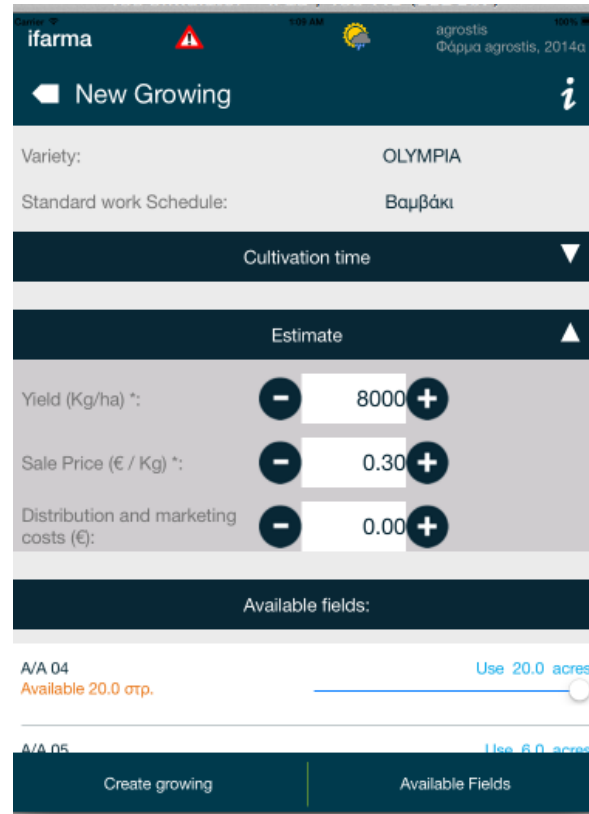

**Στην ελληνική και στην διεθνή αγορά.**

**ifarma**

**sima**

**ifarma** – Συμβολαιακή  
Γεωργία

**ifarma-ffa** Οικονομικές  
αναλύσεις

QIFresh – Ποιοτικός  
έλεγχος

**mint**

Σεπ '13:  
**ifarma** –  
Διαχείριση  
Αγροτικής  
εκμετάλλευσης  
Mobile App για τον  
παραγωγό

Δεκ '13: Μαρ '14:  
Cloud **ifarma** –  
έκδοση Διαχείριση  
**ifarma** ομάδων παρα-  
γωγών

Αυγ '14:  
Αυτοματισμοί -  
Υδρολίπανση  
Θερμοκηπίων

Q2 15 – Q116

# Λειτουργίες ifarma

Καταγραφή  
αγροτεμαχίων,  
παρακολούθηση με GPS

Διαχείριση  
καλλιεργειών με  
αναλυτική καταγραφή  
εργασιών

Οικονομική διαχείριση  
και οικονομικές  
αναλύσεις